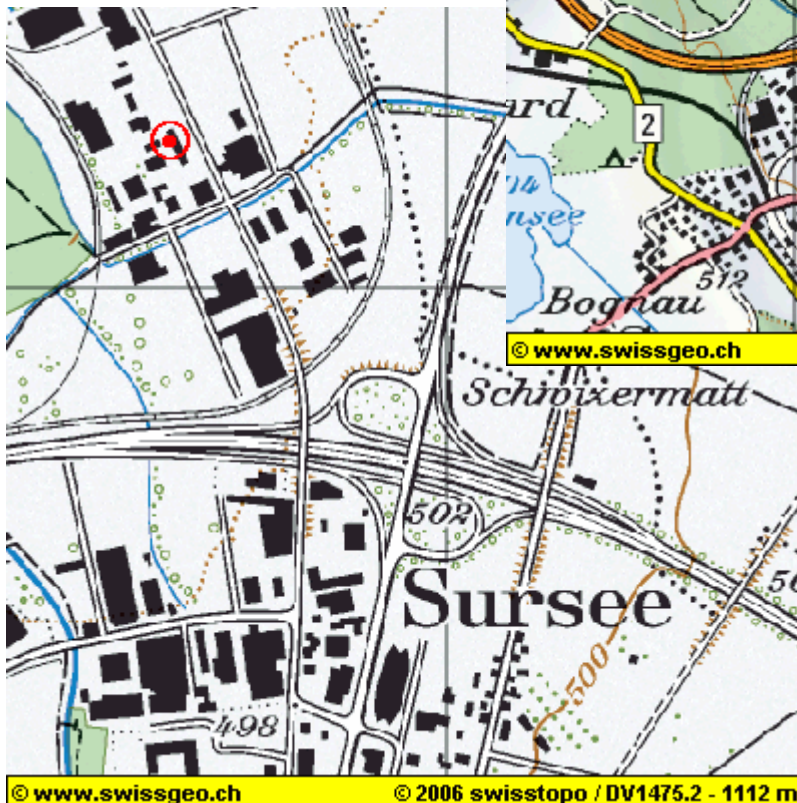

Dojo Karateschule Sursee
Allmendstrasse 11
6210 Sursee

SWISS KARATEDO RENMEI YUDANSHAKAI
Member of Japan Karate Association
瑞西空手道連盟有段者会

Lenzburg

Turnhalle „Mühlematt“
5600 Lenzburg