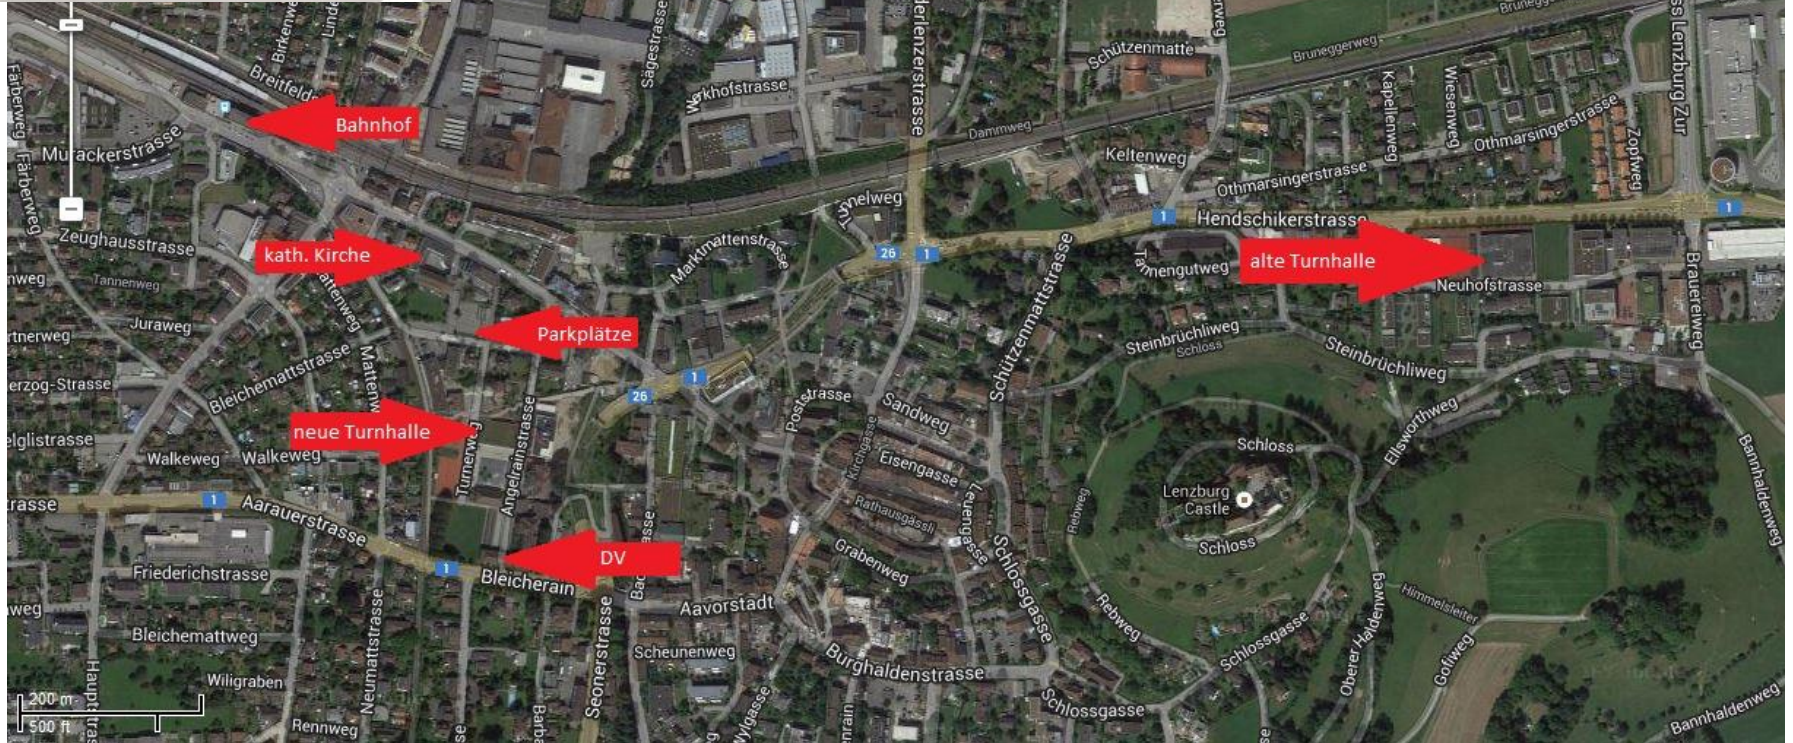

Schulanlage Angelrain
Angelrainstrasse
5600 Lenzburg

- Die Parkplätze befinden sich hinter der katholischen Kirche (ein parkieren direkt auf dem Schulareal ist nicht gestattet und würde durch die Polizei gebüsst).
- Die DV findet in der Aula der Schule statt. Distanz zur Turnhalle weniger als 100m.